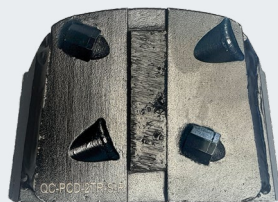

CHF 109.-
exkl. MWST/excl. TVA

Diamantschuh PKD
Patin de ponçage PKD

13972 01

- ✓ zur Entfernung von Kleberresten und Epoxidharze
  pour éliminer les résidus d'adhésifs et les résines époxy

CHF 215.-
exkl. MWST/excl. TVA

Diamantschuh gold, K30
Patin de ponçage doré, K30

13972 02

- ✓ zum Schleifen von harten Untergründen wie Beton oder Zement
  pour le ponçage de surfaces dures telles que le béton ou le ciment