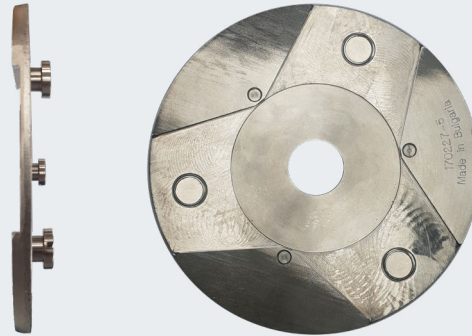

Zubehör für DSW400 Schleifmaschine

Accessoires pour la machine à broyer DSW400

Werkzeughalter 180mm für DSW400
Porte-outil 180mm pour DSW400

13972 00

- ✓ für drei Quickchange Segmente
pour trois segments Quickchange
- ✓ einfaches und schnelles Wechseln der Segmente
changement facile et rapide des segments

CHF 140.-
exkl. MWST/excl. TVA

Dia-Wood Schleifschuh K30/40
Chaussure de ponçage Dia-Wood K30/40

13972 30

- ✓ hohe Standzeit
longue durée de vie
- ✓ für das Entfernen von Lack, Versiegelungen
pour enlever le vernis, les enduits sur le bois
- ✓ Zeitersparnis gegenüber herkömmlichem Schleifmittel
gain de temps par rapport aux abrasifs conventionnels

CHF 109.-
exkl. MWST/excl. TVA

Dia-Wood Schleifschuh K40/50
Chaussure de ponçage Dia-Wood K40/50

13972 50

- ✓ hohe Standzeit
longue durée de vie
- ✓ für das Entfernen von Lack, Versiegelungen
pour enlever le vernis, les enduits sur le bois
- ✓ Zeitersparnis gegenüber herkömmlichem Schleifmittel
gain de temps par rapport aux abrasifs conventionnels